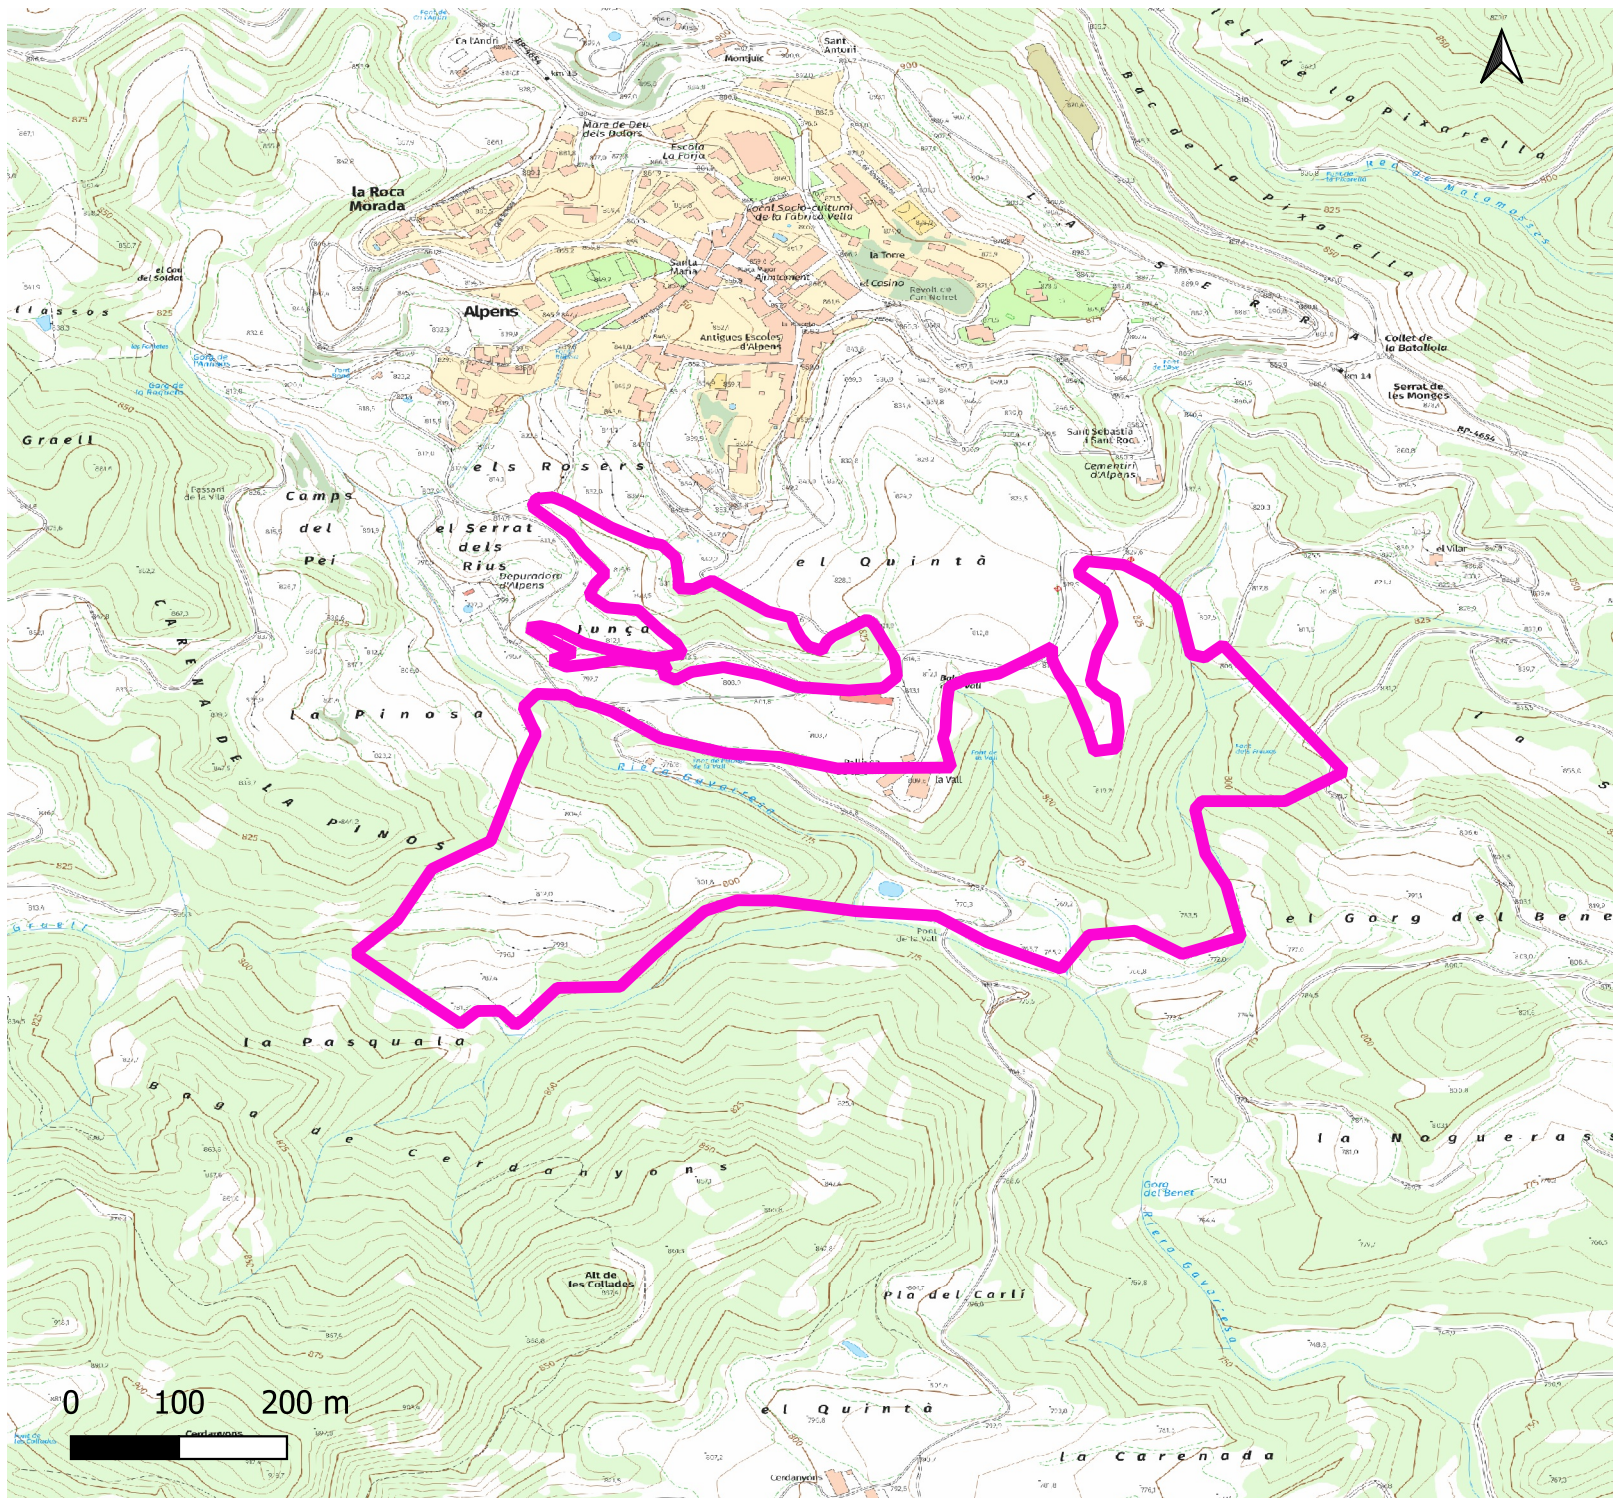

Pla tècnic de Gestió i Millora  
Forestal  
La Vall

 Actuació silvícola

**MAPA DE GESTIÓ**

Municipi (comarca):  
Alpens (Lluçanès)

Redacció

Escala  
1:1

Data  
06/05/2026

Signatures