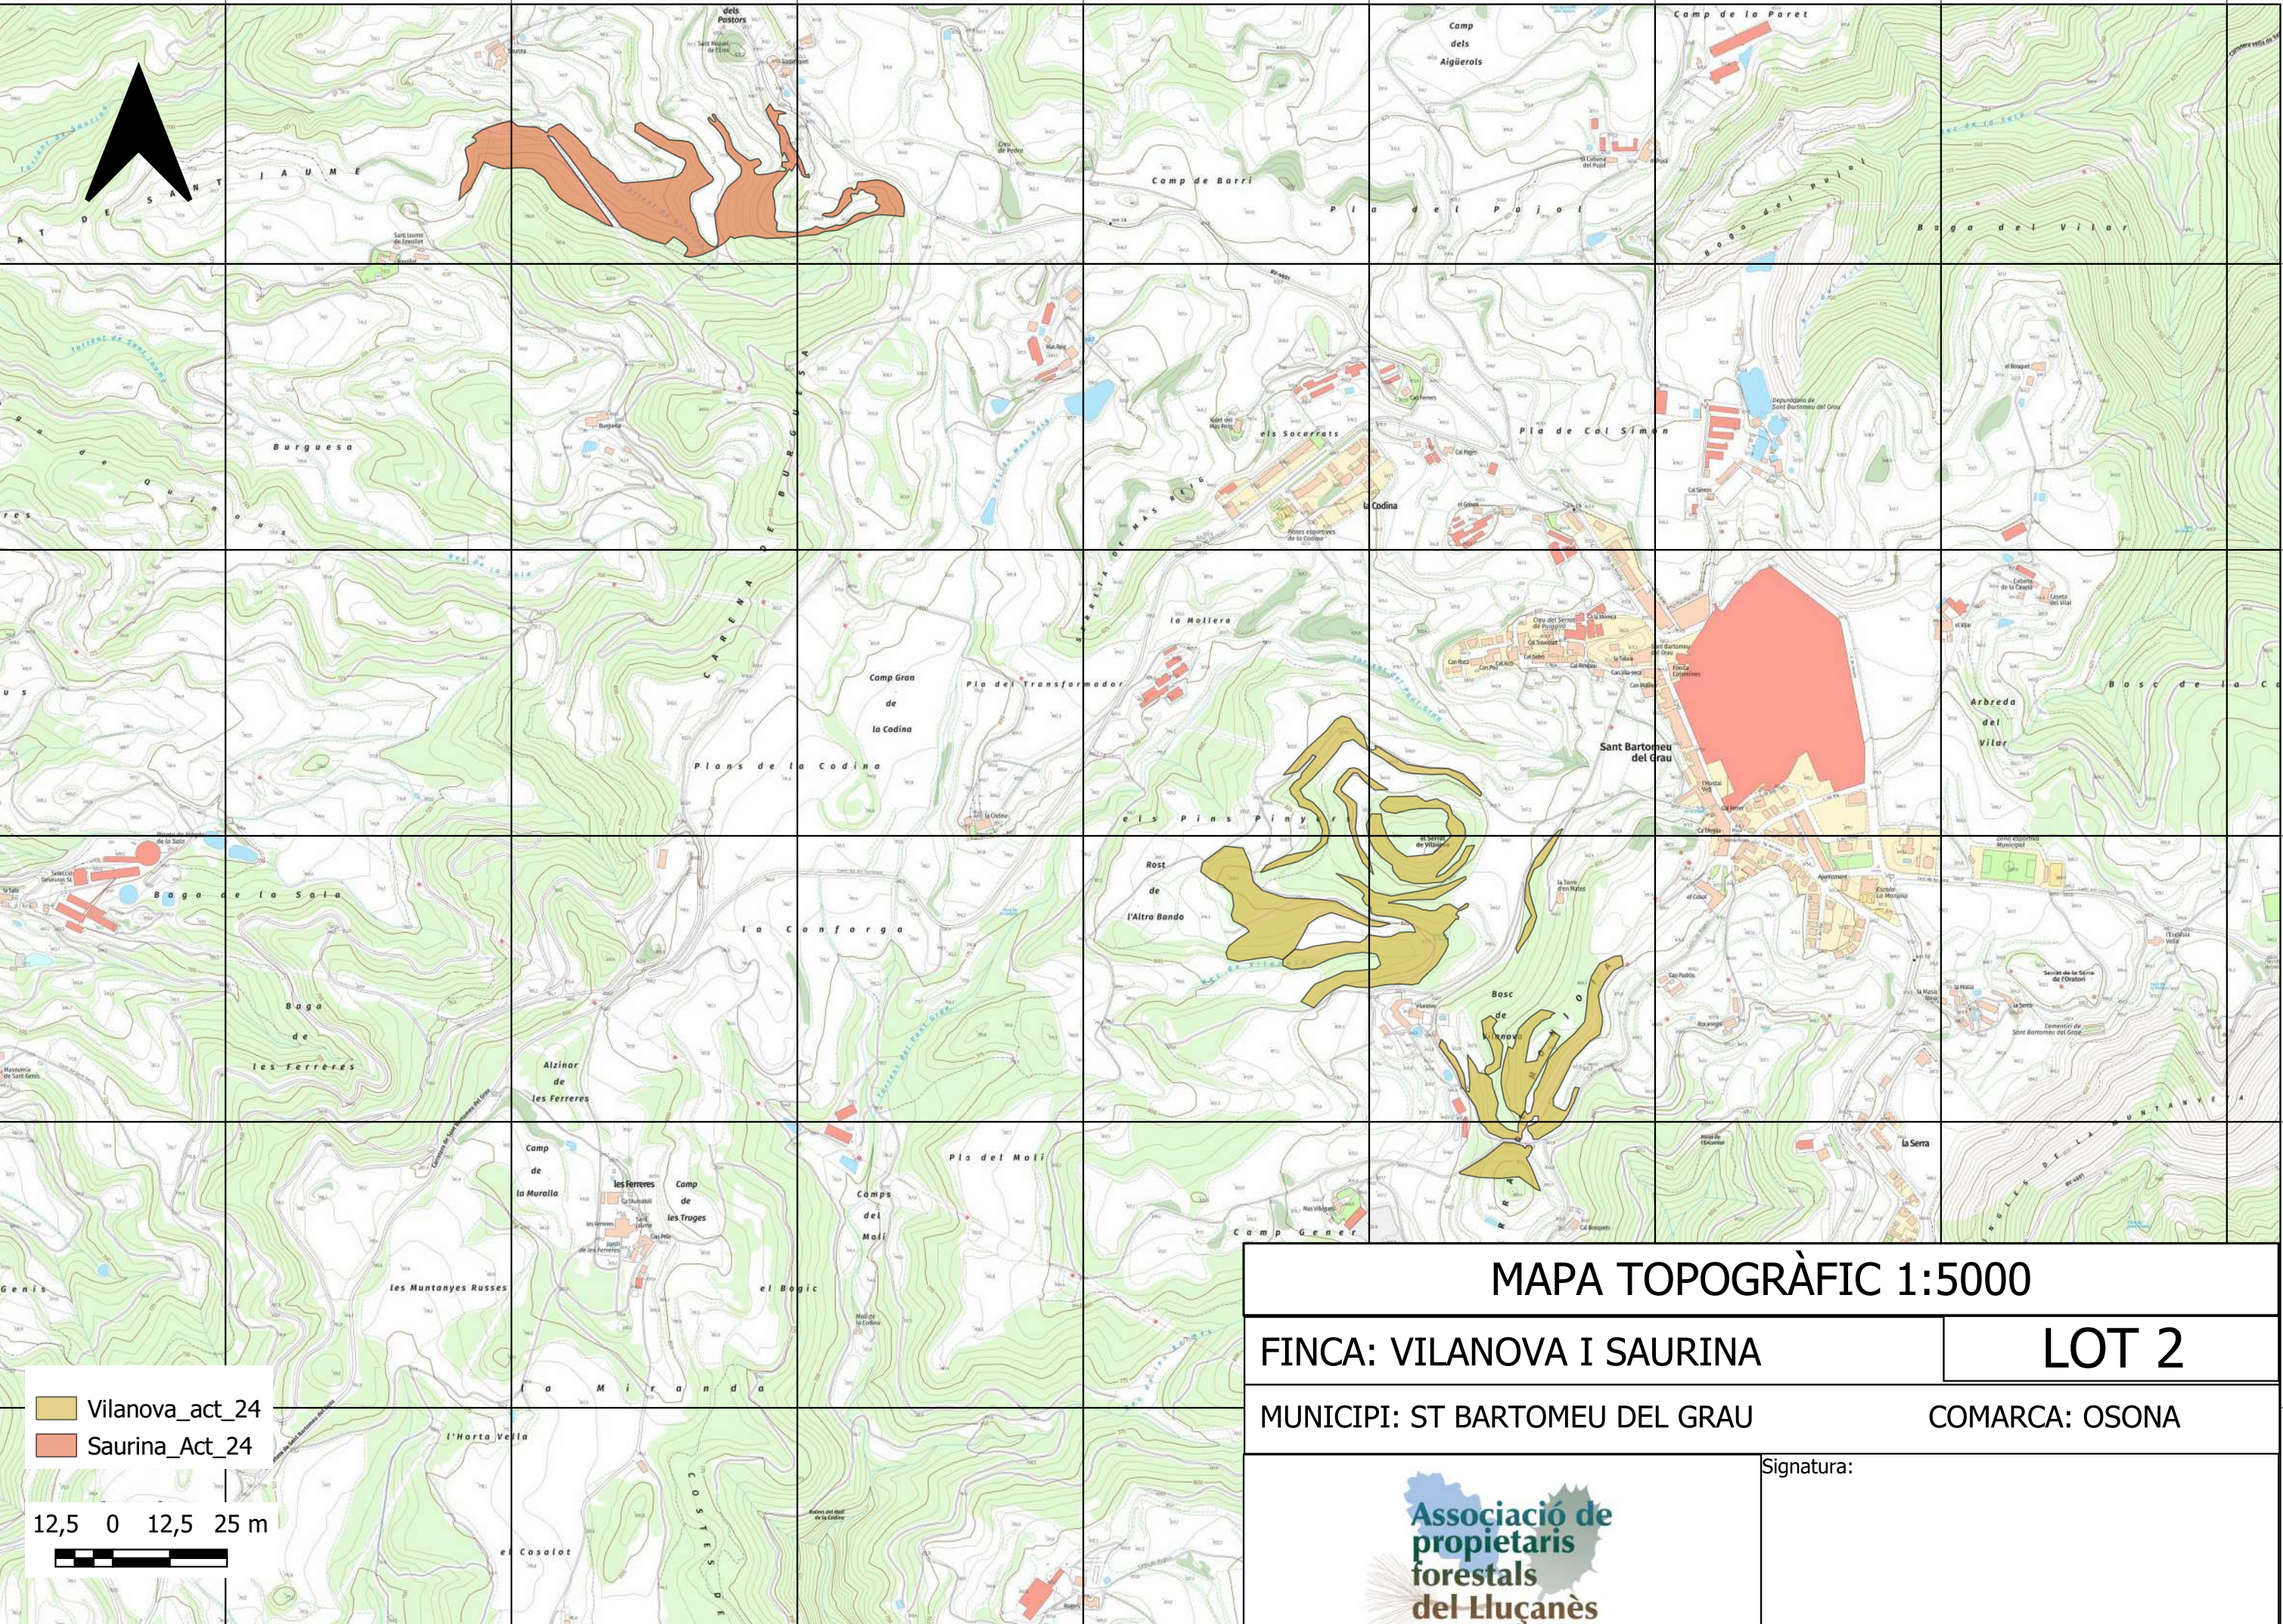

429000

429500

430000

430500

431000

431500

432000

432500

4649000

4648500

4648000

4647500

4647000

- Vilanova\_act\_24
- Saurina\_Act\_24

<b>MAPA TOPOGRÀFIC 1:5000</b>	
<b>FINCA: VILANOVA I SAURINA</b>	<b>LOT 2</b>
<b>MUNICIPI: ST BARTOMEU DEL GRAU</b>	<b>COMARCA: OSONA</b>