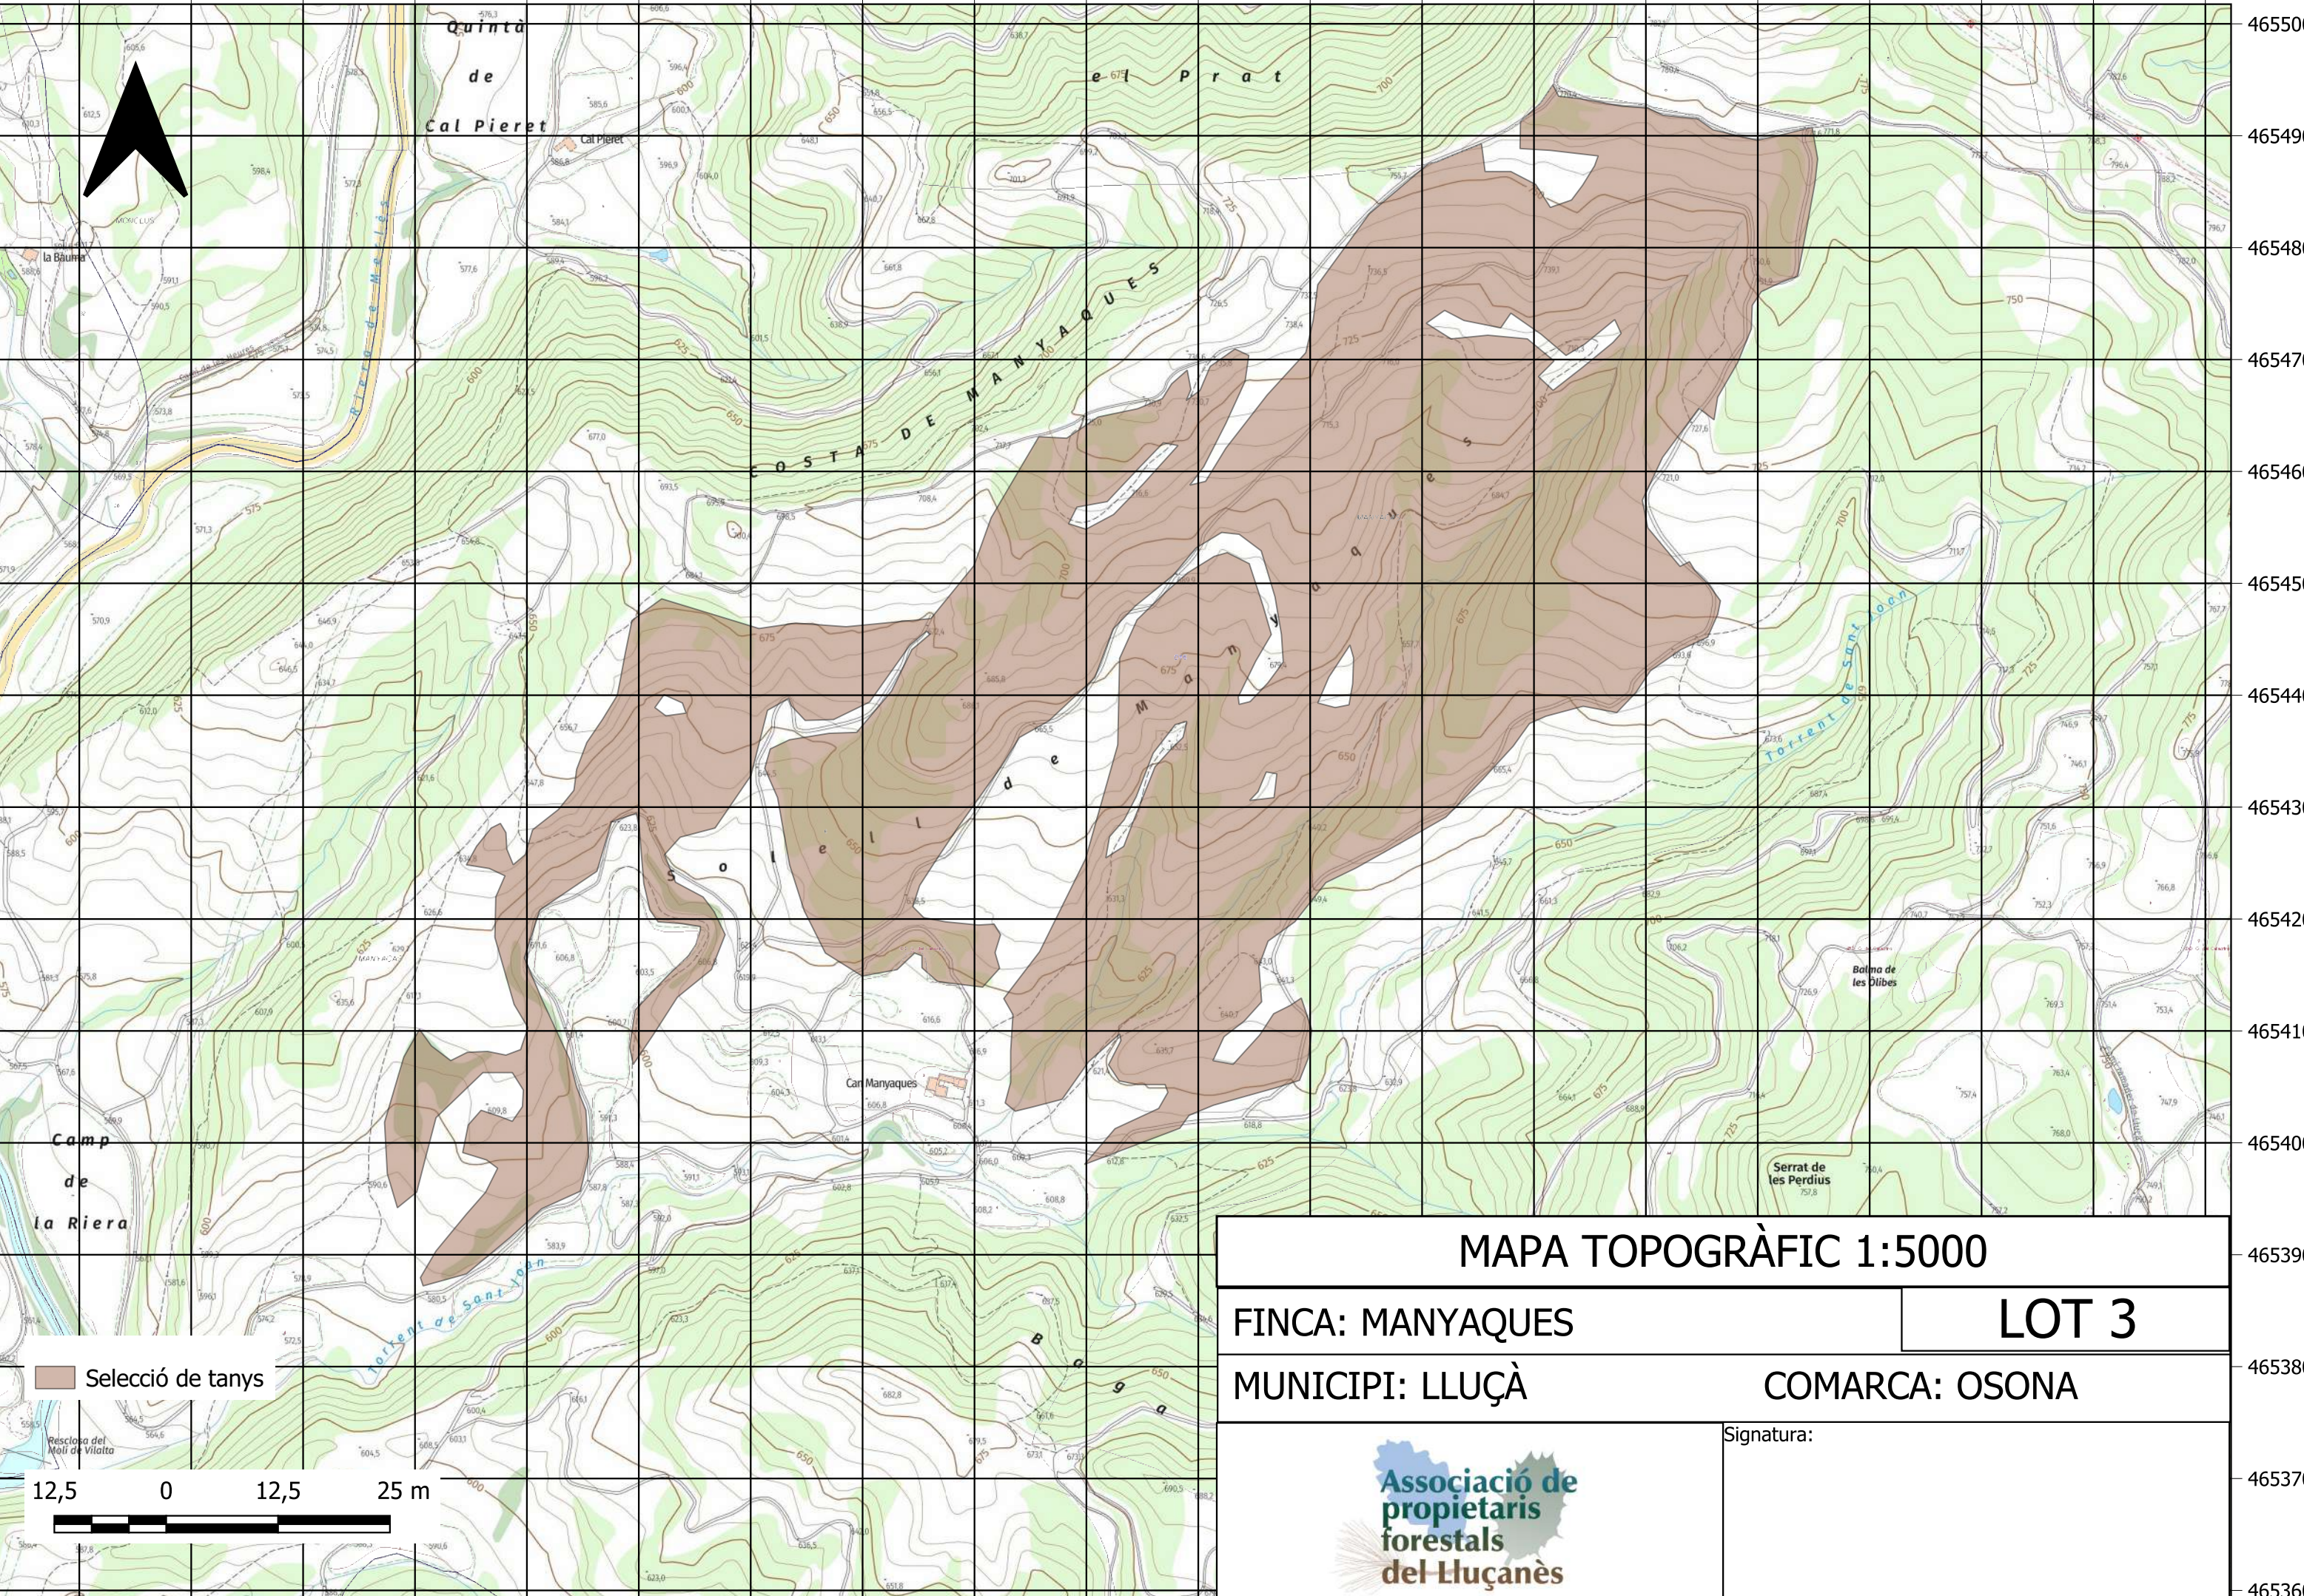

417200 417300 417400 417500 417600 417700 417800 417900 418000 418100 418200 418300 418400 418500 418600 418700 418800 418900 419000 419100

465500
4654900
4654800
4654700
4654600
4654500
4654400
4654300
4654200
4654100
4654000
4653900
4653800
4653700
4653600

Selecció de tanys

MAPA TOPOGRÀFIC 1:5000

FINCA: MANYAQUES

LOT 3

MUNICIPI: LLUÇÀ

COMARCA: OSONA

Signatura: