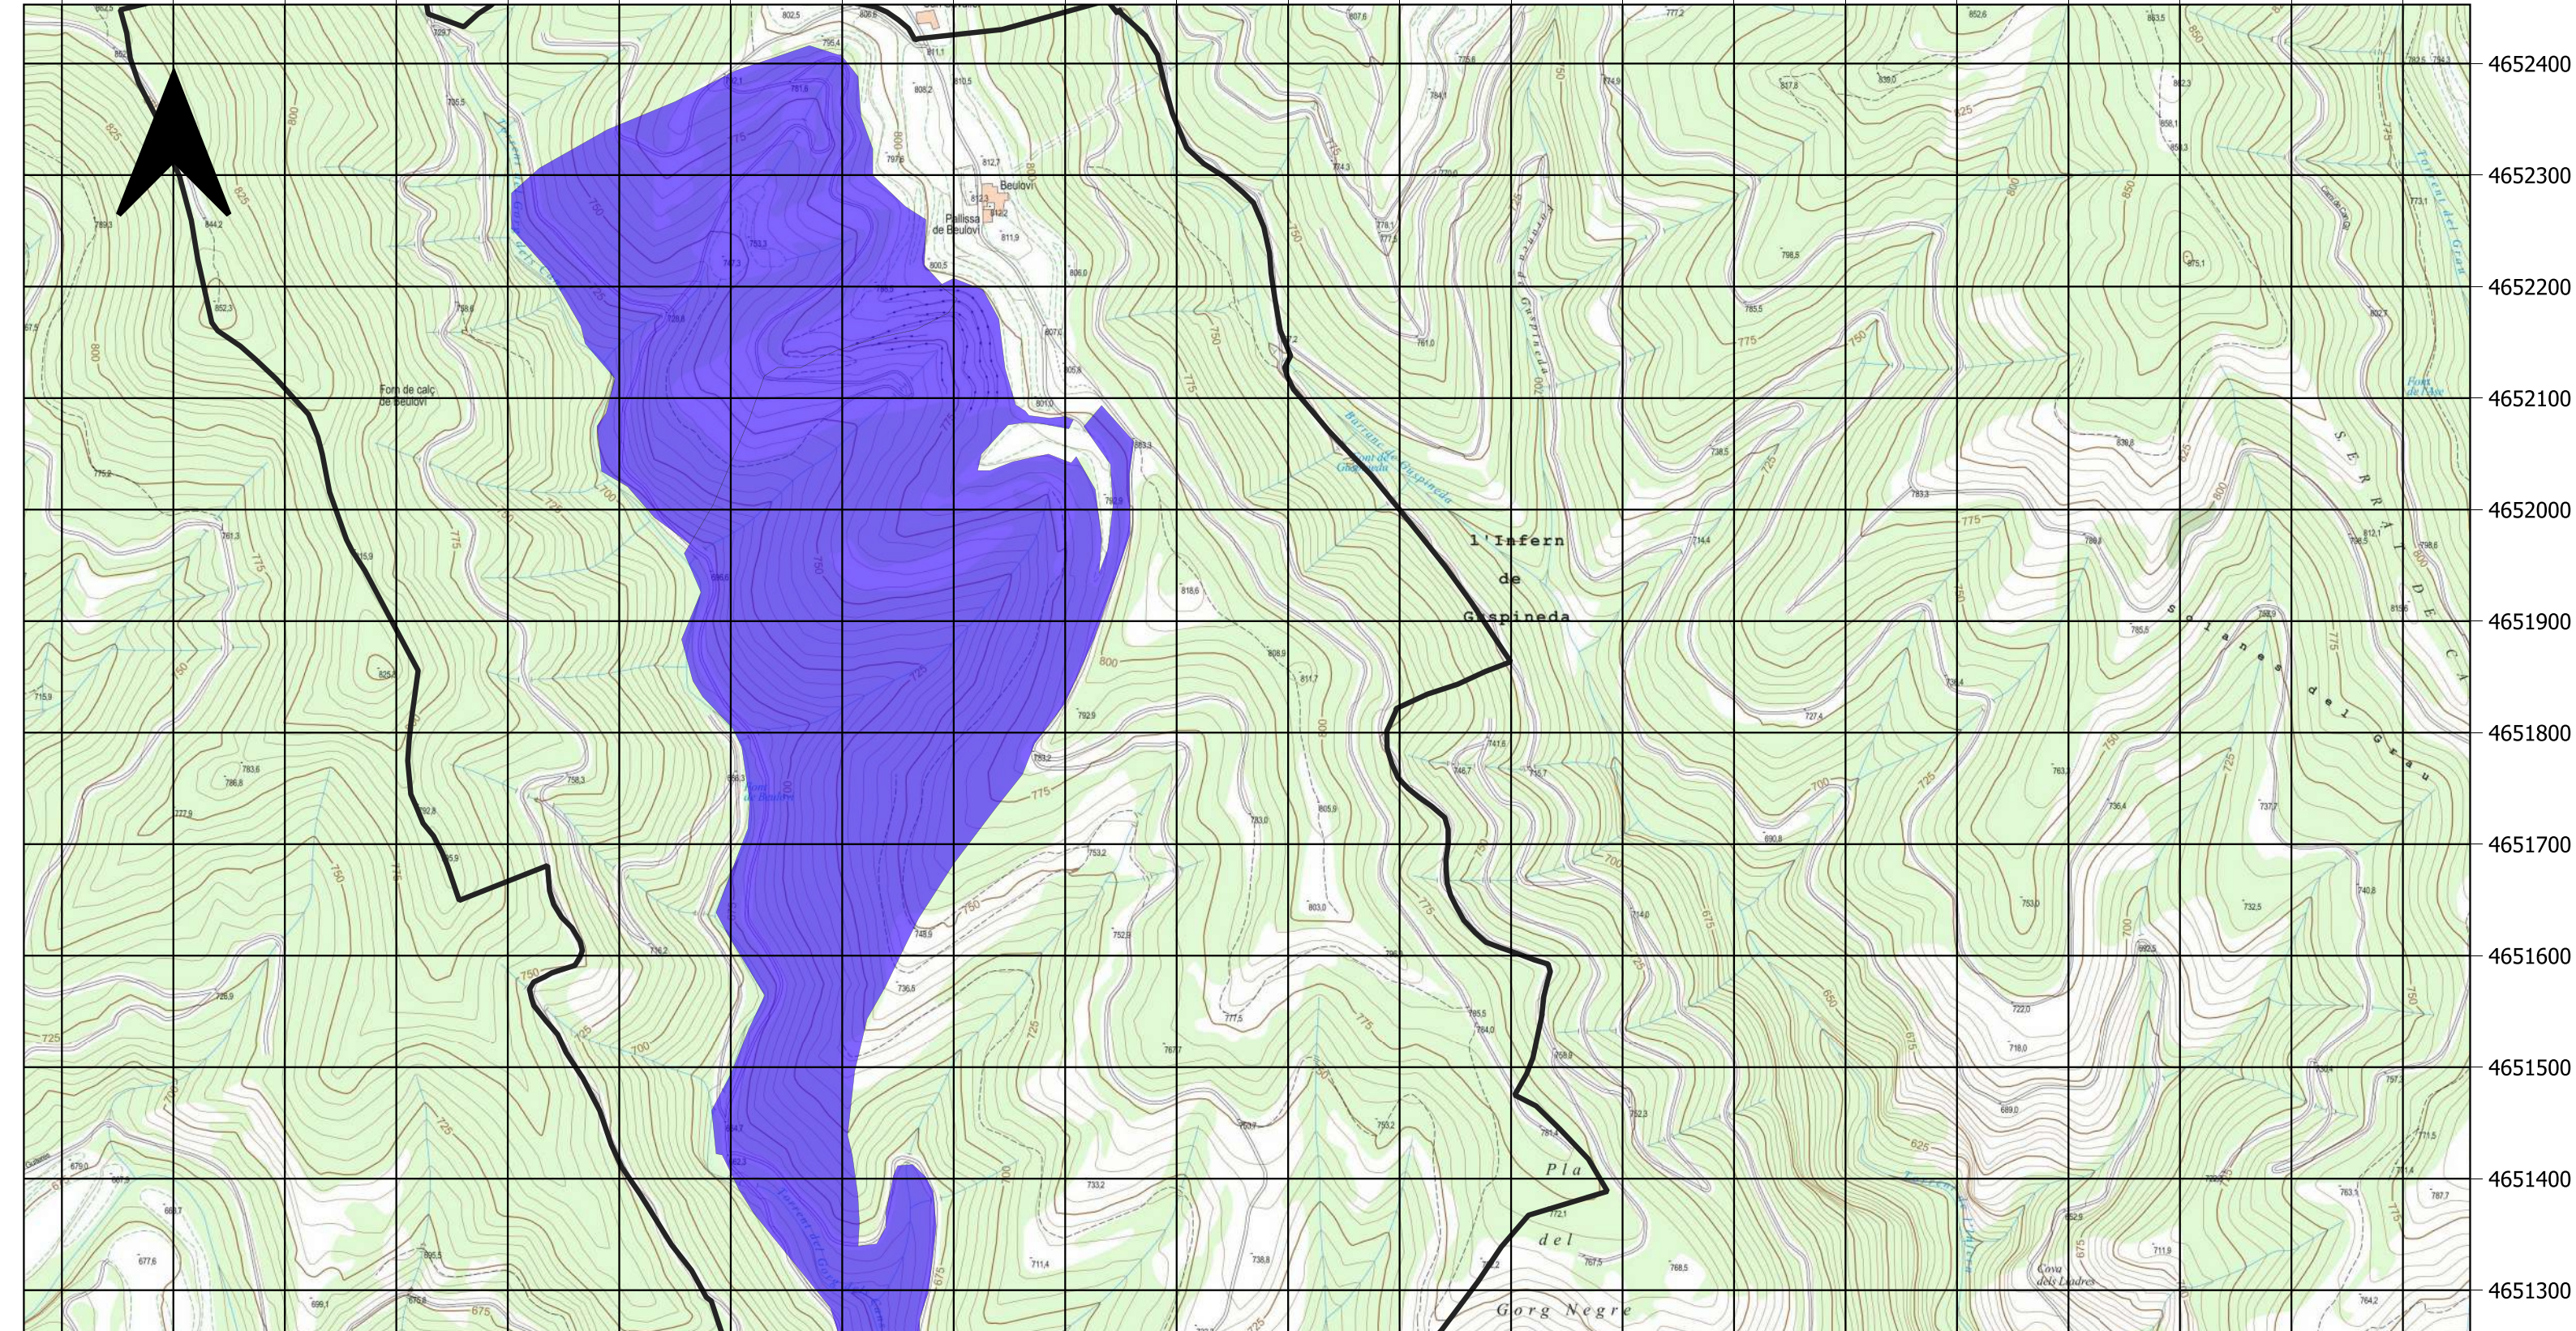

431000 431100 431200 431300 431400 431500 431600 431700 431800 431900 432000 432100 432200 432300 432400 432500 432600 432700 432800 432900 433000 433100

4652400
4652300
4652200
4652100
4652000
4651900
4651800
4651700
4651600
4651500
4651400
4651300
4651200
4651100
4651000
4650900

 Aclarida de millora

MAPA TOPOGRÀFIC 1:5000

FINCA: BEULOVÍ	LOT 2
MUNICIPI: SOBREMUNT	COMARCA: OSONA

Signatura: