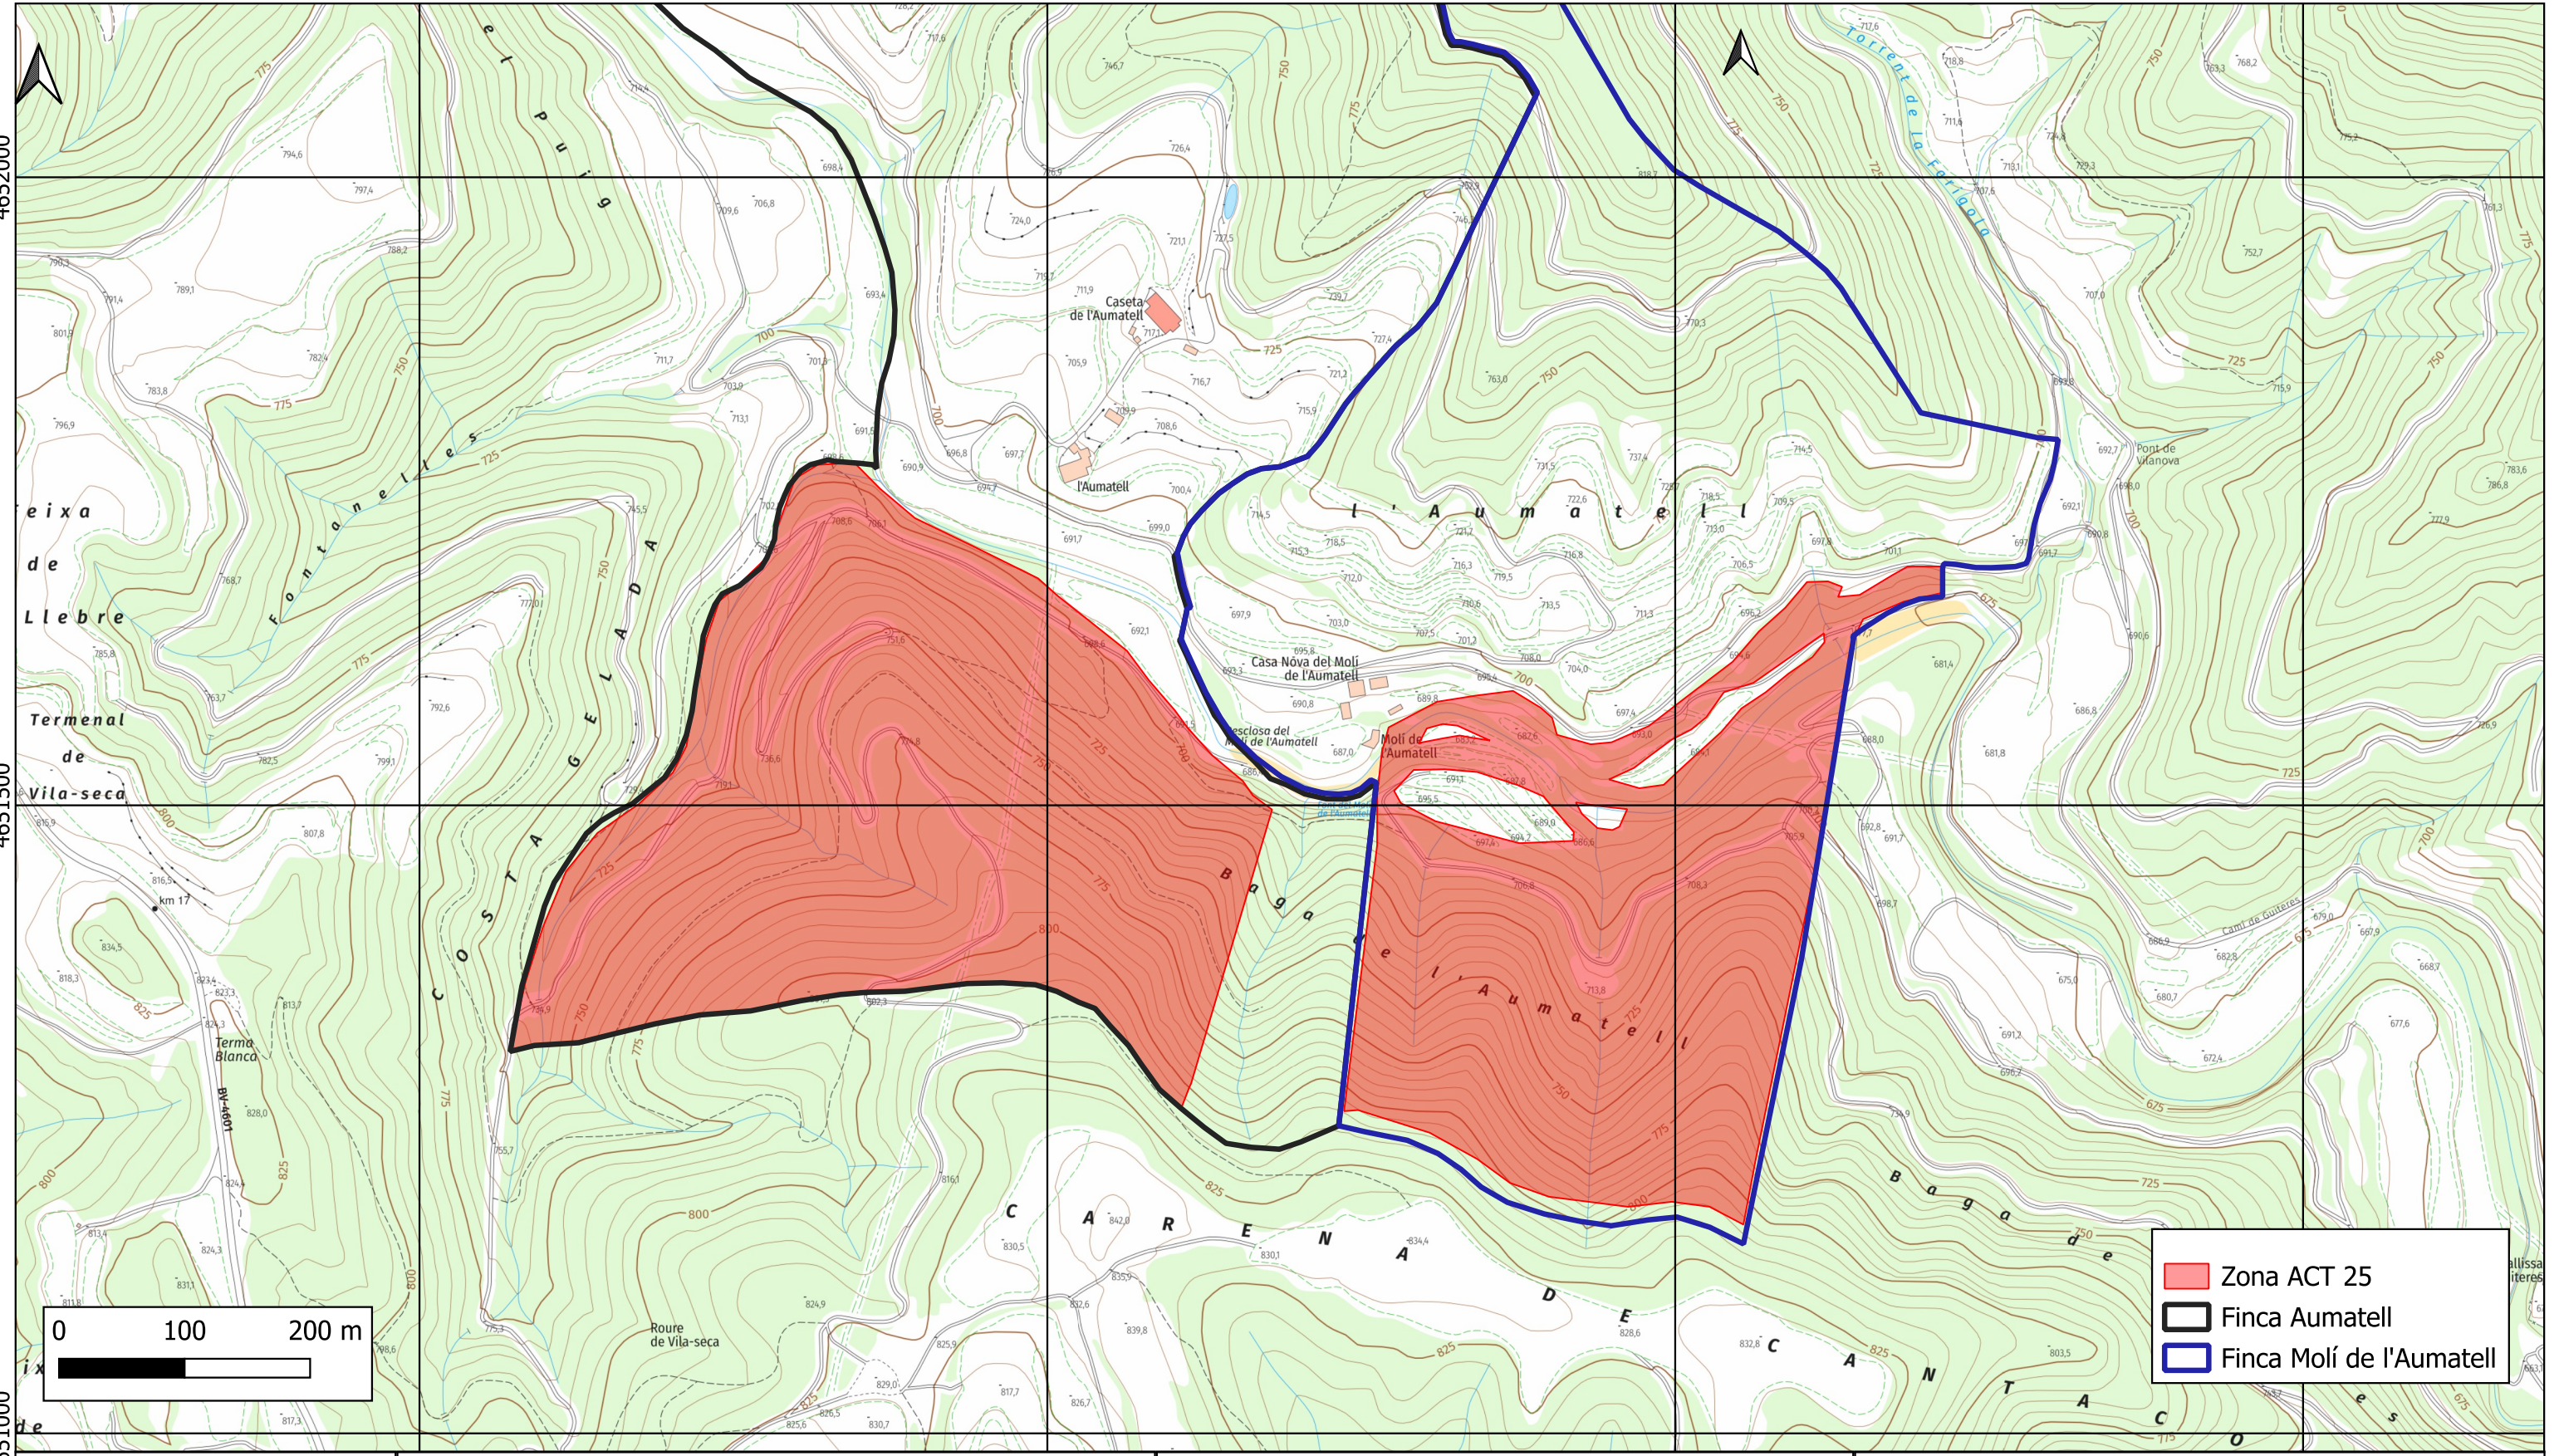

429500

430000

430500

431000

4652000

4651500

4651000

- Zona ACT 25
- Finca Aumatell
- Finca Molí de l'Aumatell

MAPA TOPOGRÀFIC 1:5000

MUNICIPI: SOBREMUNT

SIGNATURA:

FINCA: AUMATELL I MOLÍ DE L'AUMATELL

COMARCA: LLUÇANÈS