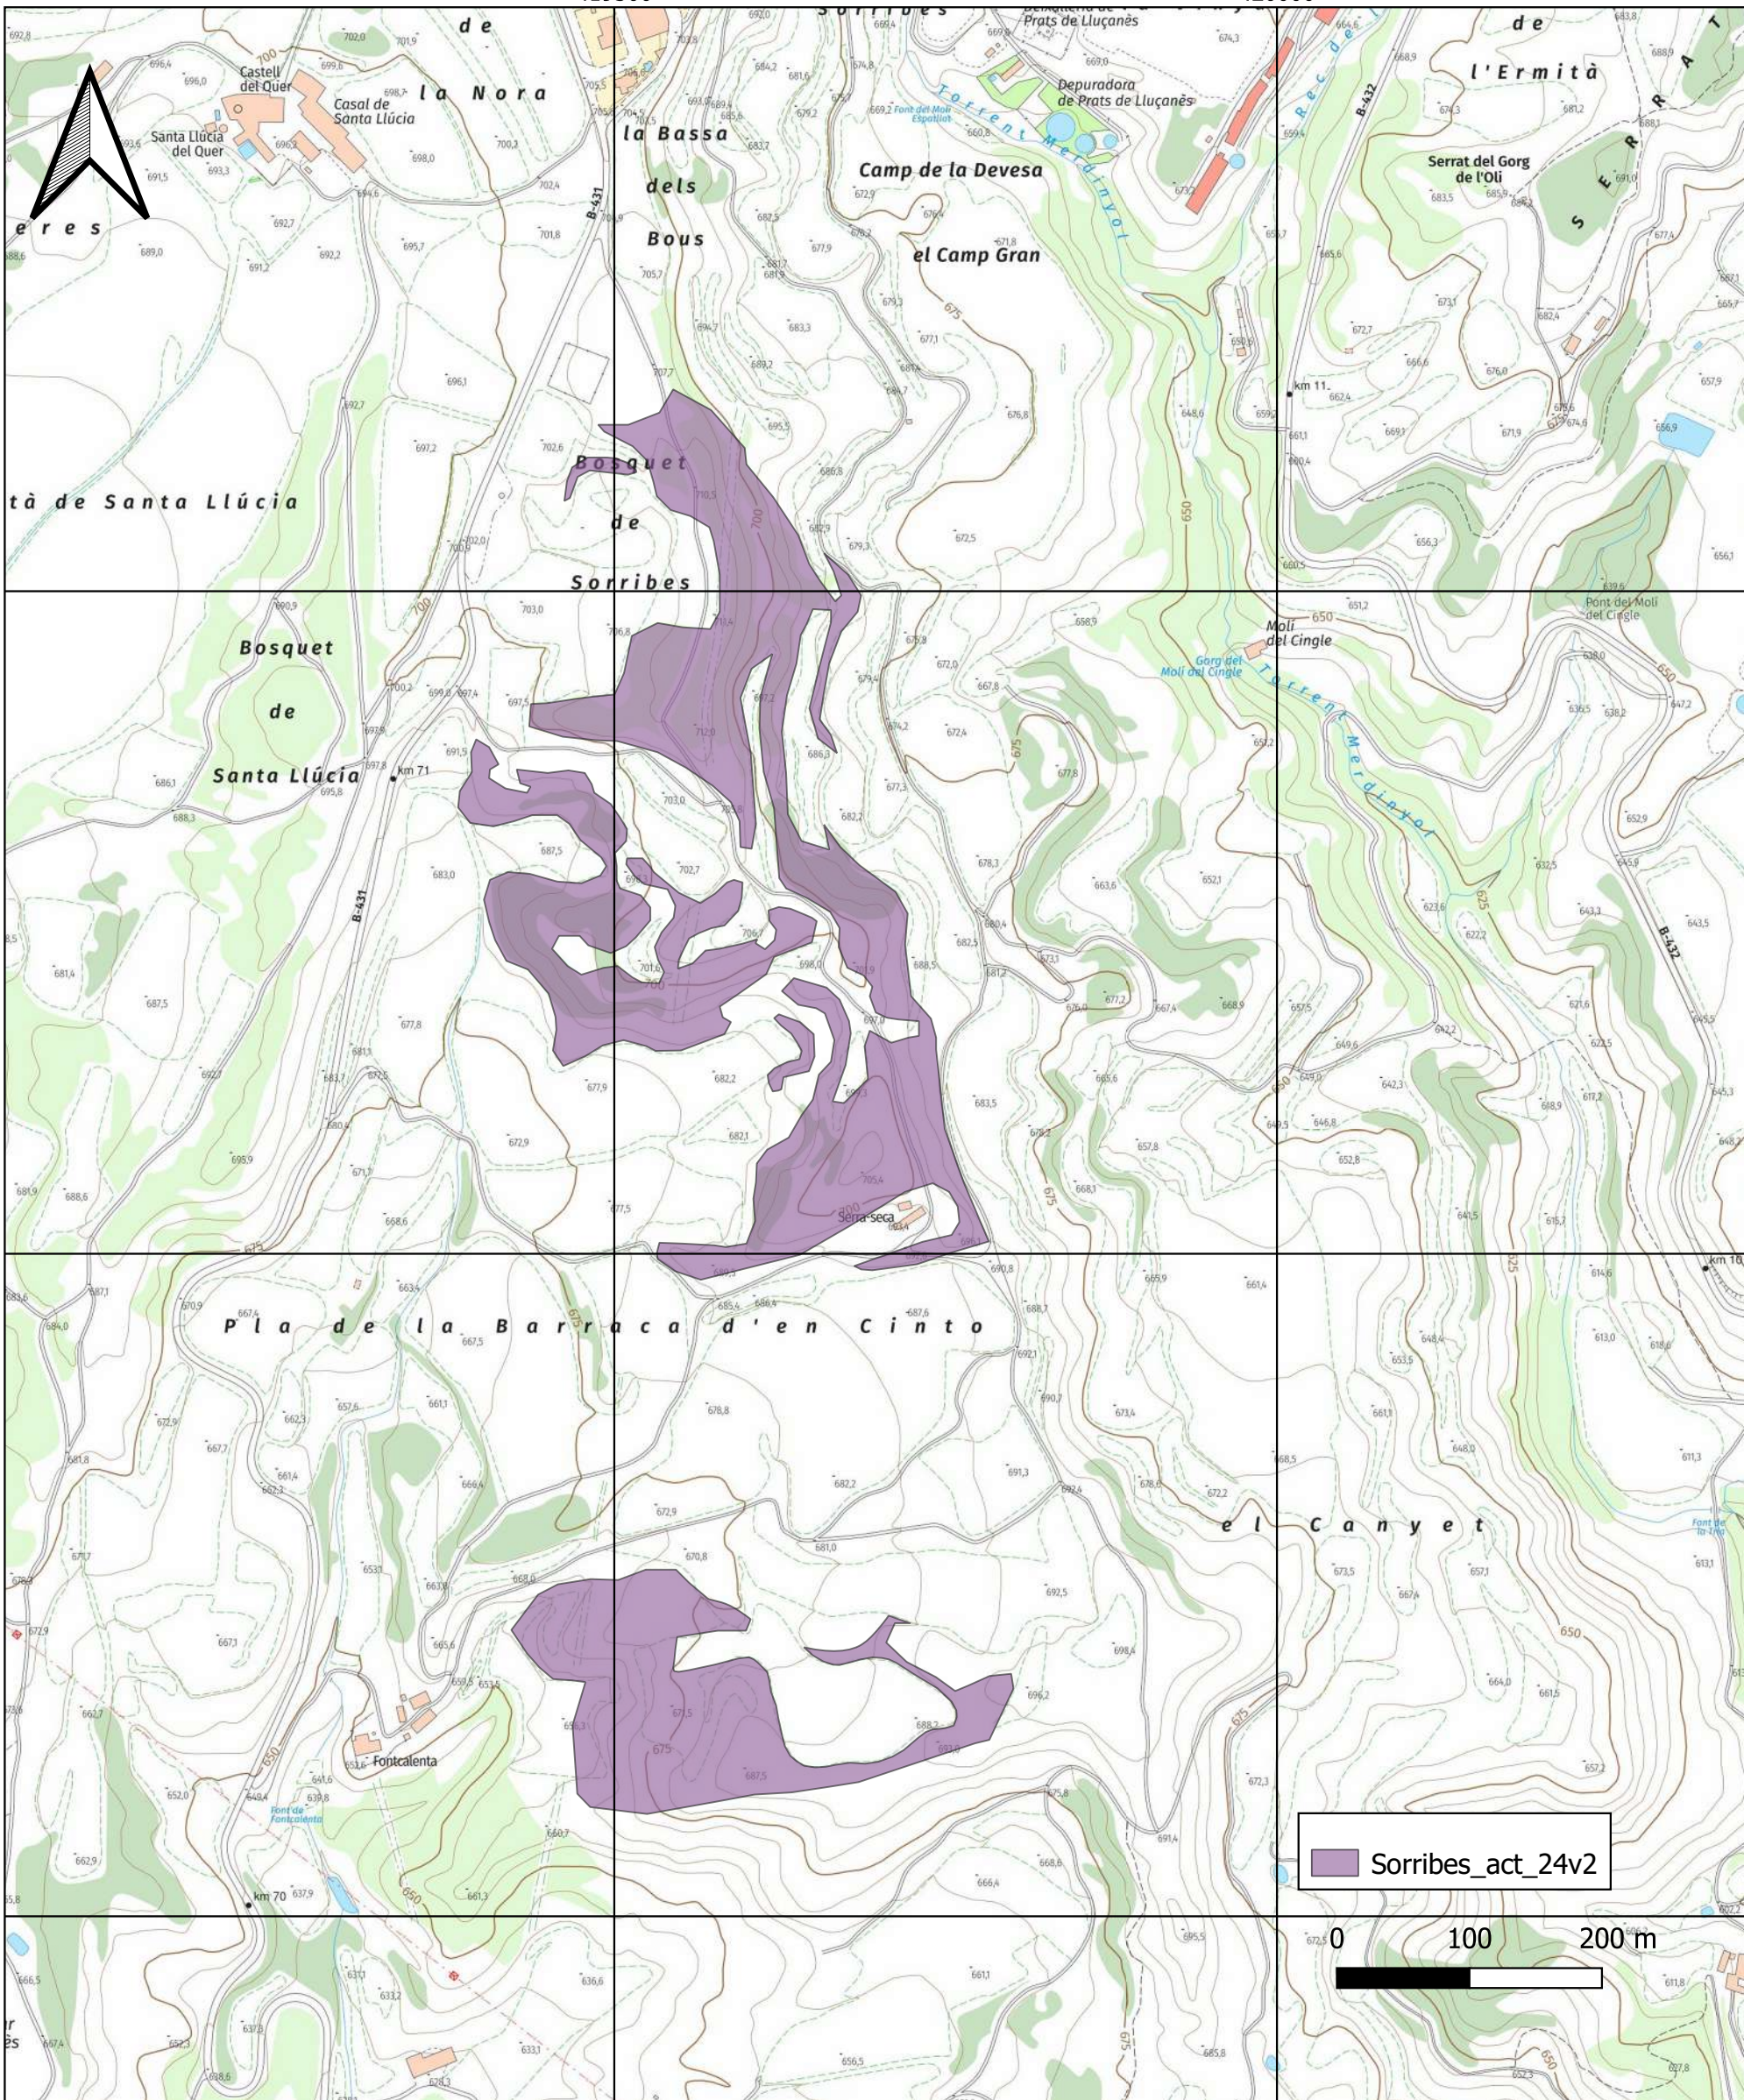

419500

420000

4650000

4649500

4649000

MAPA DE GESTIÓ 1:5000

FINCA: SORRIBES

MUNICIPI: PRATS DE LLUÇANÈS (OSONA)

TÈCNIC: JORDI SOLÀ ROCA N°COL.:5953

SIGNATURES:

DATA: 15/04/24